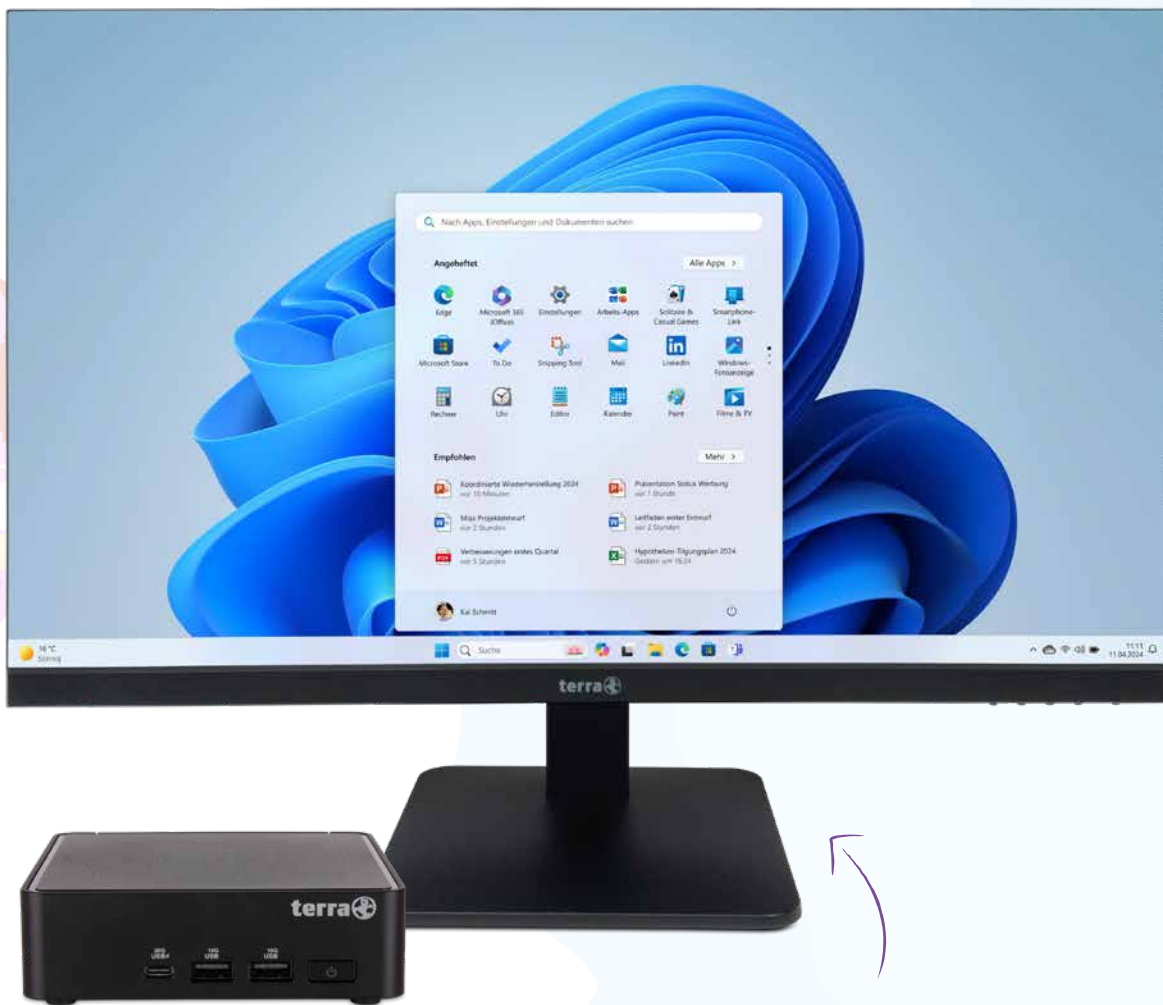

Leistung,
die mitdenkt.

36 Monate Bring-In-Service
Optional: bis zu 60 Monate
TERRA Vor-Ort-Service
mit Medieneinbehalt

Auch mit Multifunktionsstandfuß
inkl Höhenverstellung, Schwenk-
und Neigefunktion verfügbar!

**24 Monate Vor-Ort-
Austauschservice**
Optional: bis zu 60 Monate
+ inkl. Pixelservice

TERRA PC-MICRO 6000 SILENT GREENLINE

- Intel® Core™ 5 Prozessor 120U
  [12 MB Cache, bis zu 5.0 GHz]
- Windows 11 Home
- Intel® Grafik
- 2x HDMI, 2x DP via Type C
  Unterstützt bis zu 4 Displays

Artikelnr.: 1001398

799,-*

TERRA LCD/LED 2427W

- 60.5 cm (23.8") VA-Technologie
- 1920 x 1080 Pixel, Full HD Display
- Bildwiederholrate: 100 Hz, FreeSync
- HDMI, DisplayPort, USB-C (Audio und Video),
  Lautsprecher

Artikelnr.: 3030220

79,-*